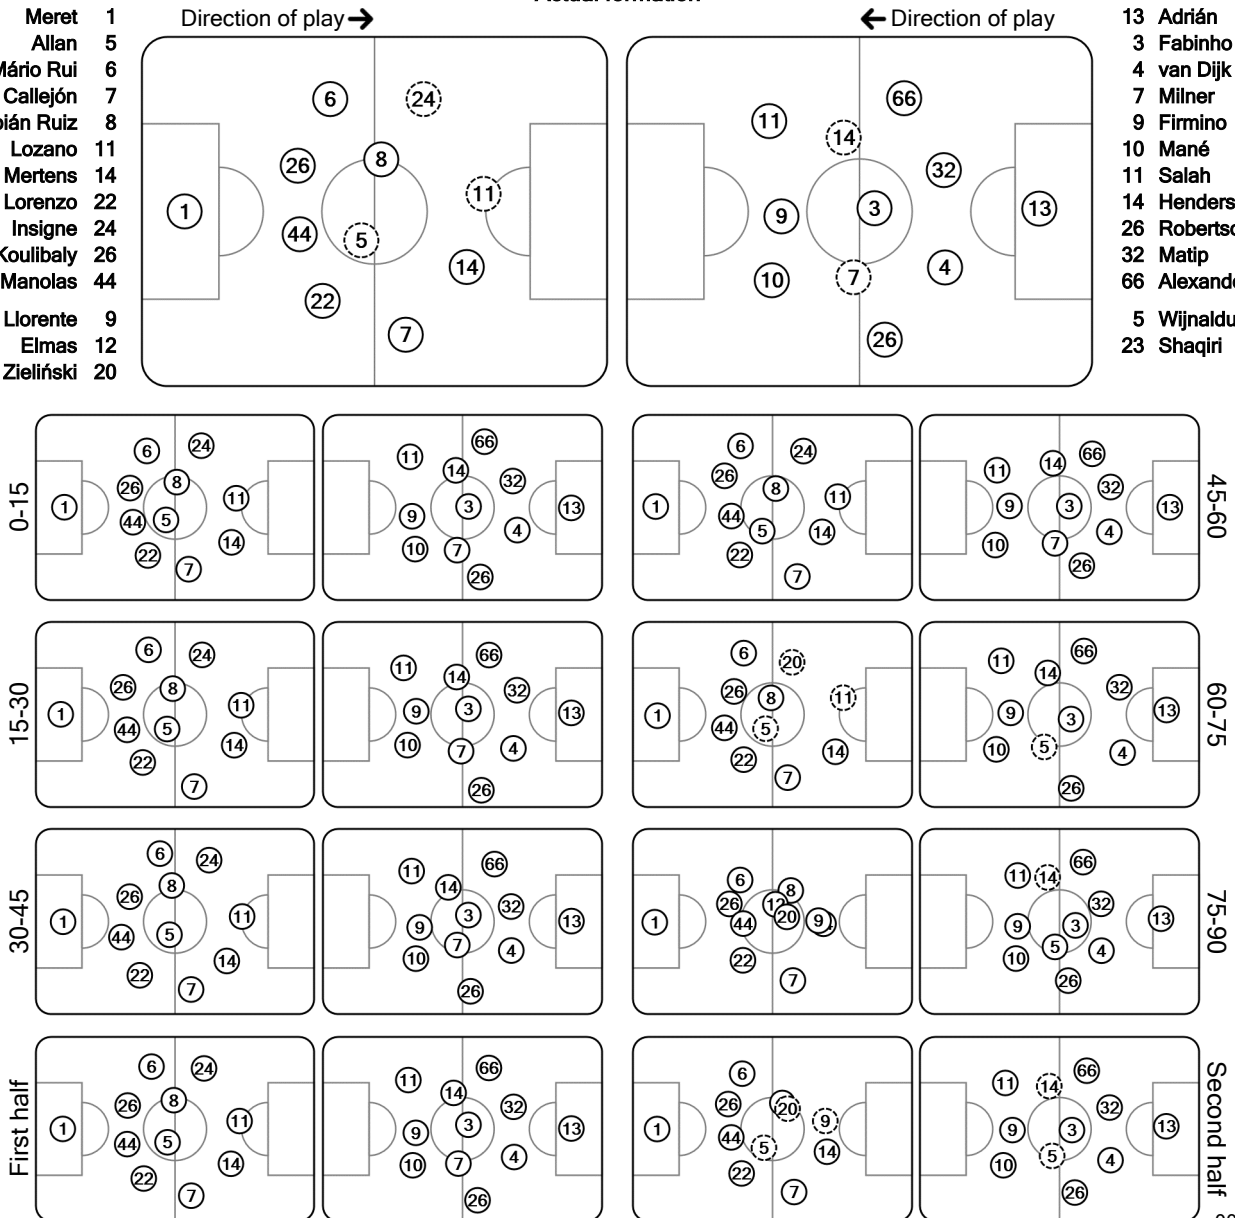

# Tactical Line-ups: full time

Matchday 1 - Tuesday 17 September 2019

Group E - Stadio San Paolo - Naples

**SSC Napoli**

**2 - 0**

**Liverpool FC**

66' (in) 20 Zieliński / (out) 24 Insigne  
69' (in) 9 Llorente / (out) 11 Lozano  
75' (in) 12 Elmas / (out) 5 Allan

66' (in) 5 Wijnaldum / (out) 7 Milner  
87' (in) 23 Shaqiri / (out) 14 Henderson

Total time played: 95'09"  
49% - 30'15" Ball possession 51% - 31'59"

Actual formation

- Meret 1
- Allan 5
- Mário Rui 6
- Callejón 7
- Fabián Ruiz 8
- Lozano 11
- Mertens 14
- Di Lorenzo 22
- Insigne 24
- Koulibaly 26
- Manolas 44
- Llorente 9
- Elmas 12
- Zieliński 20

- 13 Adrián
- 3 Fabinho
- 4 van Dijk
- 7 Milner
- 9 Firmino
- 10 Mané
- 11 Salah
- 14 Henderson
- 26 Robertson
- 32 Matip
- 66 Alexander-Arnold
- 5 Wijnaldum
- 23 Shaqiri

○ Did not play the entire match    S Substitution    R Sent off