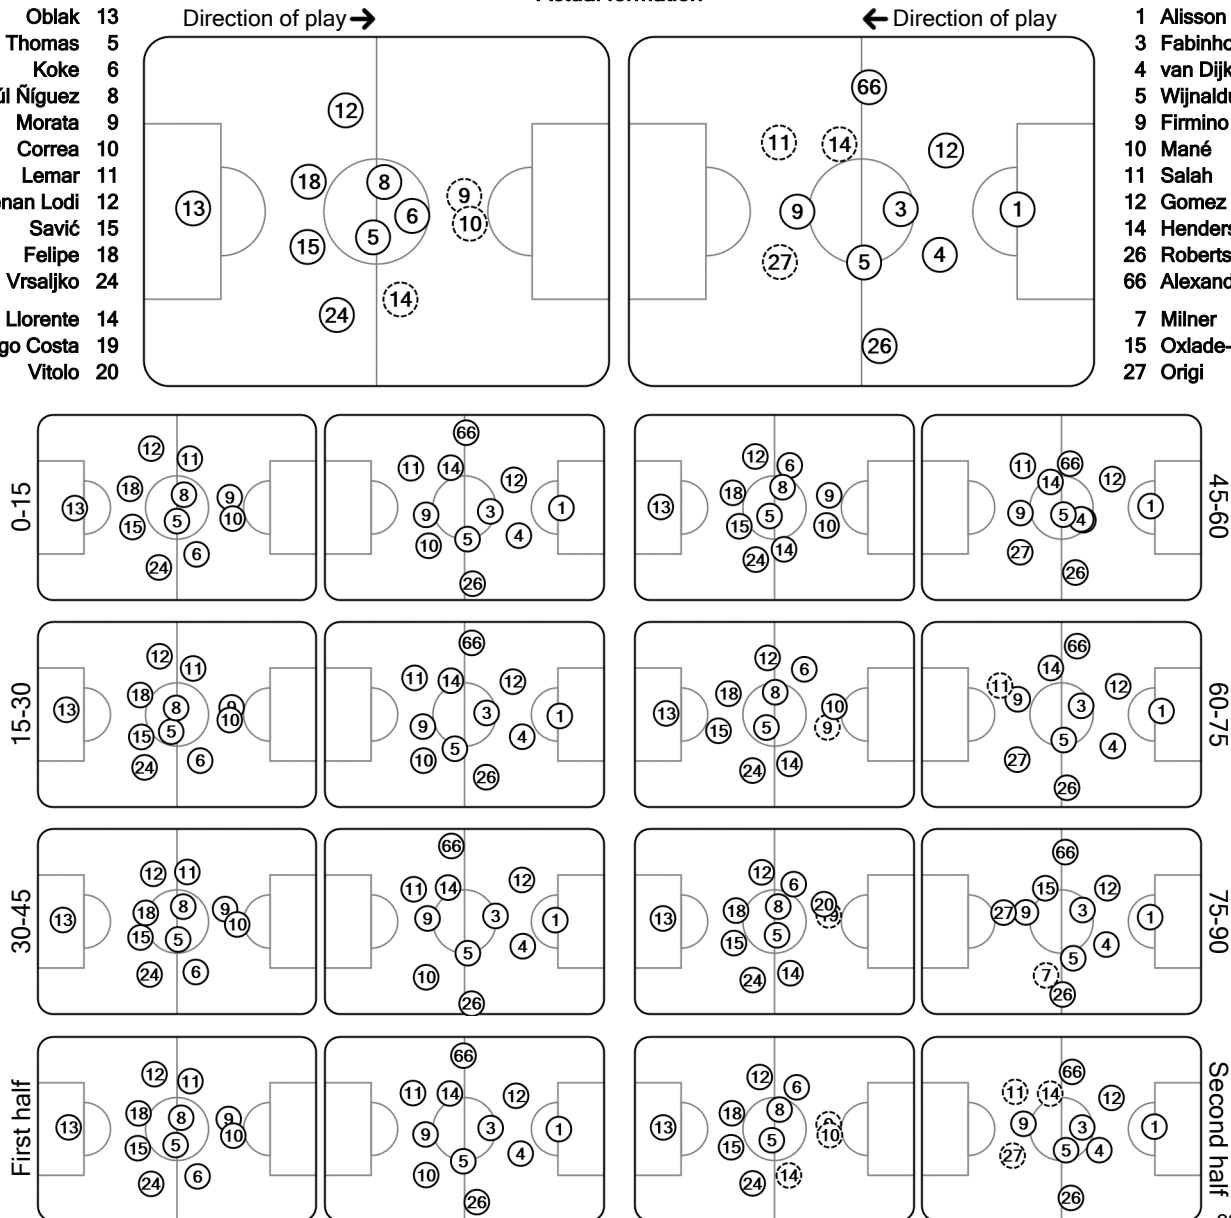

UEFA CHAMPIONS LEAGUE

Tactical Line-ups: full time

Round of 16 1st leg - Tuesday 18 February 2020

Estadio Metropolitano - Madrid

Club Atlético de Madrid

1 - 0

Liverpool FC

46' (in) 14 Llorente / (out) 11 Lemar
70' (in) 20 Vitolo / (out) 9 Morata
77' (in) 19 Diego Costa / (out) 10 Correa

46' (in) 27 Origi / (out) 10 Mané
72' (in) 15 Oxlade-Chamberlain / (out) 11 Salah
80' (in) 7 Milner / (out) 14 Henderson

Total time played: 95'31"
33% - 19'08" Ball possession 67% - 39'21"

Actual formation

- Oblak 13
- Thomas 5
- Koke 6
- Saúl Ñíguez 8
- Morata 9
- Correa 10
- Lemar 11
- Renan Lodi 12
- Savić 15
- Felipe 18
- Vrsaljko 24
- Llorente 14
- Diego Costa 19
- Vitolo 20

- 1 Alisson Becker
- 3 Fabinho
- 4 van Dijk
- 5 Wijnaldum
- 9 Firmino
- 10 Mané
- 11 Salah
- 12 Gomez
- 14 Henderson
- 26 Robertson
- 66 Alexander-Arnold
- 7 Milner
- 15 Oxlade-Chamberlain
- 27 Origi