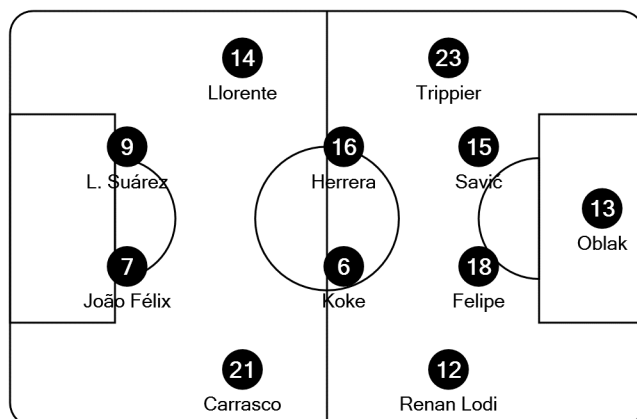

### Club Atlético de Madrid

- 13 Jan Oblak (GK)
- 6 Koke (C)
- 7 João Félix
- 9 Luis Suárez
- 12 Renan Lodi
- 14 Marcos Llorente
- 15 Stefan Savić
- 16 Héctor Herrera
- 18 Felipe
- 21 Yannick Carrasco
- 23 Kieran Trippier