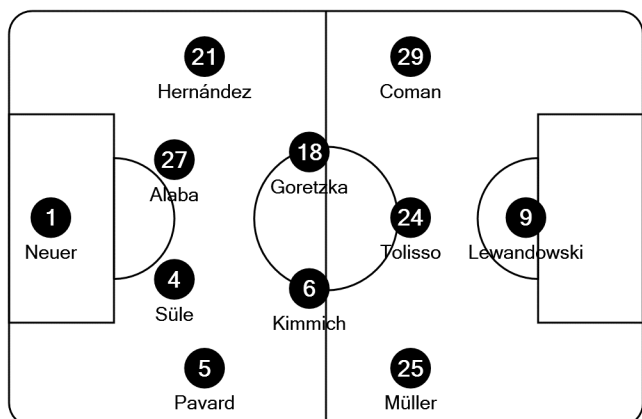

## Tactical Line-ups

Matchday 1 - Wednesday 21 October 2020

GROUP A - Fußball Arena München - Munich

### FC Bayern München

- 1 Manuel Neuer (GK) (C)
- 4 Niklas Süle
- 5 Benjamin Pavard
- 6 Joshua Kimmich
- 9 Robert Lewandowski
- 18 Leon Goretzka
- 21 Lucas Hernández
- 24 Corentin Tolisso
- 25 Thomas Müller
- 27 David Alaba
- 29 Kingsley Coman