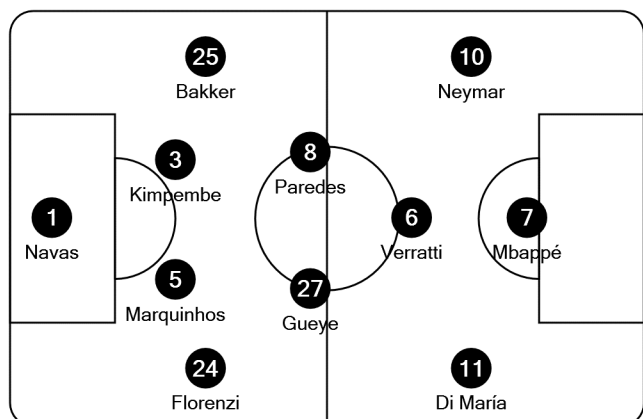

UEFA
CHAMPIONS
LEAGUE

Tactical Line-ups

Semi-finals 1st leg - Wednesday 28 April 2021

Parc des Princes - Paris

Paris Saint-Germain

- 1 Keylor Navas (GK)
- 3 Presnel Kimpembe
- 5 Marquinhos (C)
- 6 Marco Verratti
- 7 Kylian Mbappé
- 8 Leandro Paredes
- 10 Neymar
- 11 Ángel Di María
- 24 Alessandro Florenzi
- 25 Mitchel Bakker
- 27 Idrissa Gueye

- 16 Sergio Rico (GK)
- 4 Thilo Kehrer
- 9 Mauro Icardi
- 12 Rafinha
- 15 Danilo
- 18 Moise Kean
- 19 Pablo Sarabia
- 20 Layvin Kurzawa
- 21 Ander Herrera
- 22 Abdou Diallo
- 23 Julian Draxler
- 31 Colin Dagba