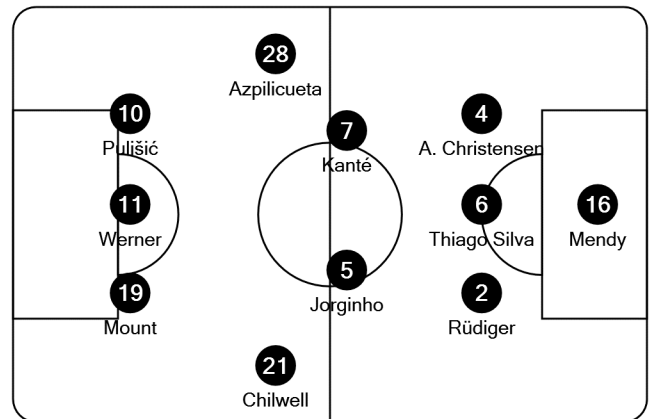

UEFA
**CHAMPIONS
LEAGUE**

Tactical Line-ups

Semi-finals 1st leg - Tuesday 27 April 2021

Estadio Alfredo Di Stefano - Madrid

Real Madrid CF

- 1 Thibaut Courtois (GK)
- 2 Dani Carvajal
- 3 Éder Militão
- 5 Raphaël Varane
- 6 Nacho
- 8 Toni Kroos
- 9 Karim Benzema
- 10 Luka Modrić
- 12 Marcelo (C)
- 14 Casemiro
- 20 Vinícius Júnior

Coach:

Zinédine Zidane

Referee: Danny Makkelie (NED)

Fourth official: Orel Grinfeld (ISR)

UEFA delegate: Alojzije Supraha (CRO)

Chelsea FC

- 16 Edouard Mendy (GK)
- 2 Antonio Rüdiger
- 4 Andreas Christensen
- 5 Jorginho
- 6 Thiago Silva
- 7 N'Golo Kanté
- 10 Christian Pulišić
- 11 Timo Werner
- 19 Mason Mount
- 21 Ben Chilwell
- 28 César Azpilicueta (C)

- 1 Kepa (GK)
- 13 Willy Caballero (GK)
- 3 Marcos Alonso
- 9 Tammy Abraham
- 15 Kurt Zouma
- 18 Olivier Giroud
- 20 Callum Hudson-Odoi
- 22 Hakim Ziyech
- 23 Billy Gilmour
- 24 Reece James
- 29 Kai Havertz
- 33 Emerson