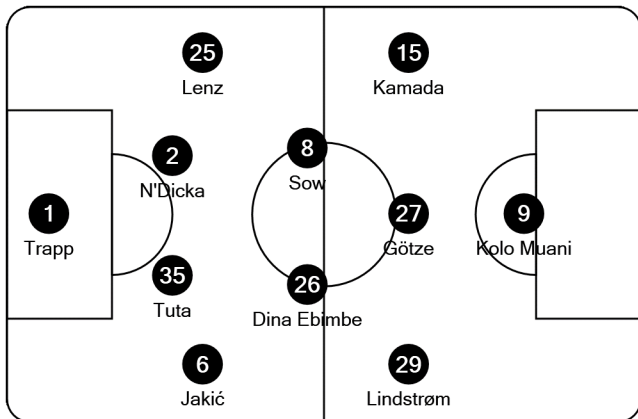

Tactical Line-ups

Matchday 1 - Wednesday 7 September 2022

GROUP D - Frankfurt Stadion

Eintracht Frankfurt

- 1 Kevin Trapp (GK) (C)
- 2 Evan N'Dicka
- 6 Kristijan Jakić
- 8 Djibril Sow
- 9 Randal Kolo Muani
- 15 Daichi Kamada
- 25 Christopher Lenz
- 26 Eric-Junior Dina Ebimbe
- 27 Mario Götze
- 29 Jesper Lindstrøm
- 35 Tuta

- 31 Jens Grahl (GK)
- 40 Diant Ramaj (GK)
- 4 Jérôme Onguéné
- 5 Hrvoje Smolčić
- 11 Faride Alidou
- 19 Rafael Borré
- 20 Makoto Hasebe
- 21 Lucas Alario
- 22 Timothy Chandler
- 33 Luca Pellegrini
- 36 Ansgar Knauff