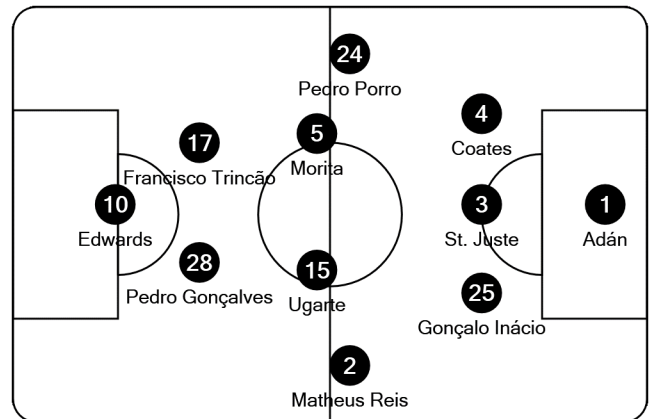

Tactical Line-ups

Matchday 1 - Wednesday 7 September 2022

GROUP D - Frankfurt Stadion

Eintracht Frankfurt

- 1 Kevin Trapp (GK) (C)
- 2 Evan N'Dicka
- 6 Kristijan Jakić
- 8 Djibril Sow
- 9 Randal Kolo Muani
- 15 Daichi Kamada
- 25 Christopher Lenz
- 26 Eric-Junior Dina Ebimbe
- 27 Mario Götze
- 29 Jesper Lindstrøm
- 35 Tuta

- 31 Jens Grahl (GK)
- 40 Diant Ramaj (GK)
- 4 Jérôme Onguéné
- 5 Hrvoje Smolčić
- 11 Faride Alidou
- 19 Rafael Borré
- 20 Makoto Hasebe
- 21 Lucas Alario
- 22 Timothy Chandler
- 33 Luca Pellegrini
- 36 Ansgar Knauff

Coach:

Oliver Glasner

Referee: Orel Grinfeld (ISR)

Fourth official: Gal Leibovitz (ISR)

UEFA delegate: Rudolphe Mannaerts (BEL)

Sporting Clube de Portugal

- 1 Antonio Adán (GK)
- 2 Matheus Reis
- 3 Jeremiah St. Juste
- 4 Sebastián Coates (C)
- 5 Hidemasa Morita
- 10 Marcus Edwards
- 15 Manuel Ugarte
- 17 Francisco Trincão
- 24 Pedro Porro
- 25 Gonçalo Inácio
- 28 Pedro Gonçalves

- 12 Franco Israel (GK)
- 22 André Paulo (GK)
- 6 Sotirios Alexandropoulos
- 11 Nuno Santos
- 13 Luís Neto
- 16 Rochinha
- 18 Fatawu Issahaku
- 20 Paulinho
- 33 Arthur Gomes
- 47 Ricardo Esgaio
- 63 José Marsà