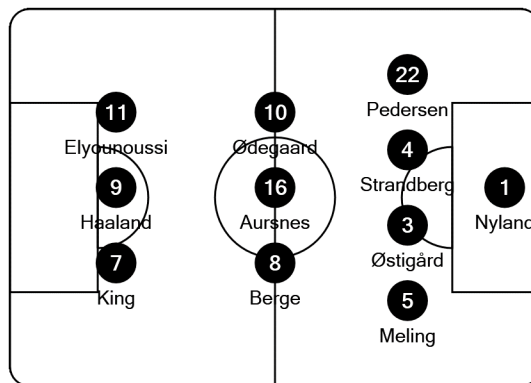

Tactical Line-ups
League phase - Thursday 2 June 2022
GROUP B4 - Stadion Rajko Mitić - Belgrade

Serbia

- 23 Vanja Milinković-Savić (GK)
- 2 Strahinja Pavlović
- 4 Nikola Milenković
- 8 Nemanja Gudelj
- 9 Aleksandar Mitrović
- 10 Dušan Tadić (C)
- 15 Miloš Veljković
- 16 Saša Lukić
- 17 Filip Kostić
- 20 Sergej Milinković-Savić
- 22 Darko Lazović

- 1 Marko Dmitrović (GK)
- 12 Predrag Rajković (GK)
- 3 Erhan Mašović
- 5 Strahinja Eraković
- 6 Nemanja Maksimović
- 7 Nemanja Radonjić
- 11 Luka Jović
- 13 Stefan Mitrović
- 14 Andrija Živković
- 18 Uroš Račić
- 19 Mihailo Ristić
- 21 Marko Grujić

Coach: Dragan Stojković

Referee: Paweł Raczkowski (POL)

Fourth official: Paweł Malec (POL)

UEFA delegate: Loukas Siotropos (GRE)

Norway

- 1 Ørjan Nyland (GK)
- 3 Leo Østigård
- 4 Stefan Strandberg
- 5 Birger Meling
- 7 Joshua King
- 8 Sander Berge
- 9 Erling Haaland
- 10 Martin Ødegaard (C)
- 11 Mohamed Elyounoussi
- 16 Fredrik Aursnes
- 22 Marcus Holmgren Pedersen

- 12 André Hansen (GK)
- 13 Sten Grytebust (GK)
- 2 Morten Thorsby
- 6 Mathias Normann
- 14 Julian Ryerson
- 15 Jens Petter Hauge
- 17 Fredrik André Bjørkan
- 18 Kristian Thorstvedt
- 19 Alexander Sørloth
- 20 Mats Møller Dæhli
- 21 Andreas Hanche-Olsen
- 23 Brede Moe