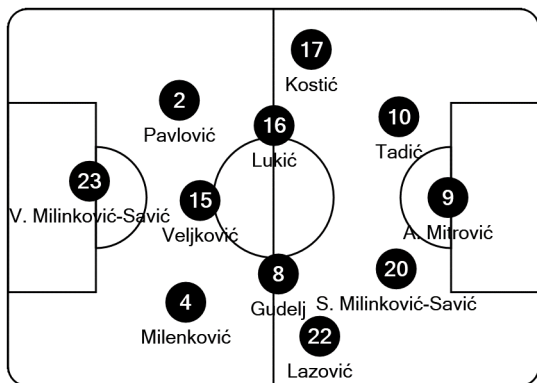

Tactical Line-ups
League phase - Thursday 2 June 2022
GROUP B4 - Stadion Rajko Mitić - Belgrade

Serbia

- 23 Vanja Milinković-Savić (GK)
- 2 Strahinja Pavlović
- 4 Nikola Milenković
- 8 Nemanja Gudelj
- 9 Aleksandar Mitrović
- 10 Dušan Tadić (C)
- 15 Miloš Veljković
- 16 Saša Lukić
- 17 Filip Kostić
- 20 Sergej Milinković-Savić
- 22 Darko Lazović

- 1 Marko Dmitrović (GK)
- 12 Predrag Rajković (GK)
- 3 Erhan Mašović
- 5 Strahinja Eraković
- 6 Nemanja Maksimović
- 7 Nemanja Radonjić
- 11 Luka Jović
- 13 Stefan Mitrović
- 14 Andrija Živković
- 18 Uroš Račić
- 19 Mihailo Ristić
- 21 Marko Grujić