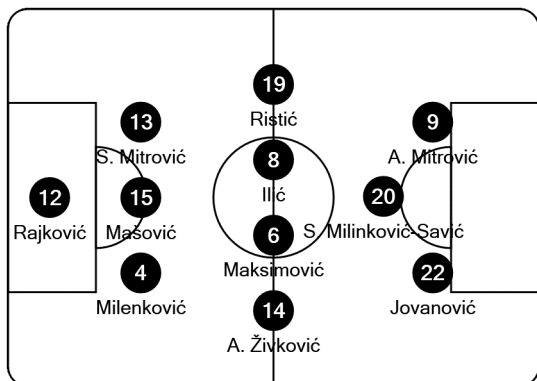

Tactical Line-ups
League phase - Sunday 5 June 2022
GROUP B4 - Stadion Rajko Mitić - Belgrade

Serbia

- 12 Predrag Rajković (GK)
- 4 Nikola Milenković
- 6 Nemanja Maksimović
- 8 Ivan Ilić
- 9(★) Aleksandar Mitrović (C)
- 13 Stefan Mitrović
- 14 Andrija Živković
- 15 Erhan Mašović
- 19 Mihailo Ristić
- 20 Sergej Milinković-Savić
- 22 Djordje Jovanović

- 1 Marko Dmitrović (GK)
- 23 Vanja Milinković-Savić (GK)
- 2 Strahinja Pavlović
- 3 Filip Mladenović
- 5 Strahinja Eraković
- 7 Nemanja Radonjić
- 10 Dušan Tadić
- 11 Luka Jović
- 16 Saša Lukić
- 17 Aleksa Terzić
- 18 Uroš Račić
- 21 Filip Djuričić