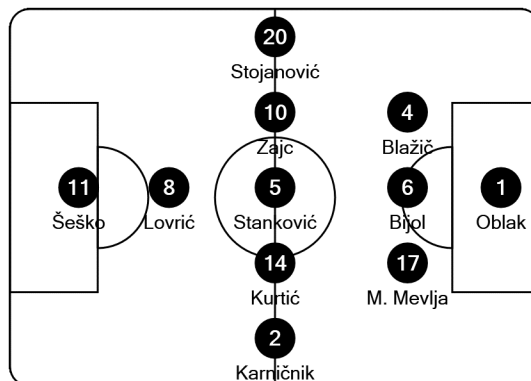

Coach: Dragan Stojković

Referee: Jesús Gil Manzano (ESP)

Fourth official: Santiago Jaime Latre (ESP)

UEFA delegate: Fernand Meese (BEL)

Slovenia

- 1 Jan Oblak (GK) (C)
- 2 Žan Karničnik
- 4 Miha Blažič
- 5 Jon Stanković
- 6 Jaka Bijol
- 8 Sandi Lovrić
- 10(★) Miha Zajc
- 11 Benjamin Šeško
- 14 Jasmin Kurtić
- 17 Miha Mevlja
- 20(★) Petar Stojanović

- 12 Vid Belec (GK)
- 16 Igor Vekič (GK)
- 3 Gregor Sikošek
- 7 Martin Milec
- 9 Andraž Šporar
- 13 Domen Črnigoj
- 15 Blaž Vrhovec
- 18 Žan Celar
- 19 Luka Zahović
- 21 Tomi Horvat
- 22 Adam Gnezda Čerin
- 23 David Brekalo