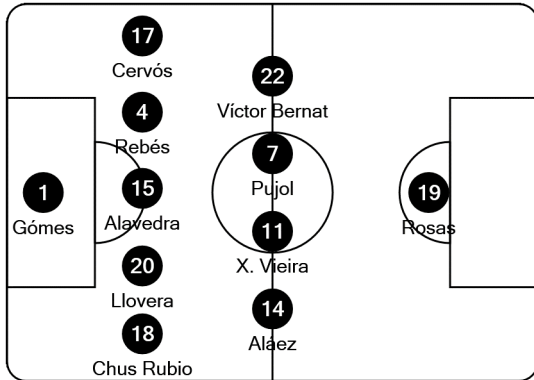

Tactical Line-ups
League phase - Friday 10 June 2022
GROUP D1 - Estadi Nacional - Andorra La Vella

Andorra

- 1 Josep Gómes (GK)
- 4 Marc Rebés
- 7 Marc Pujol (C)
- 11 Xavier Vieira
- 14*(*) Jordi Aláez
- 15 Albert Alavedra
- 17 Joan Cervós
- 18 Chus Rubio
- 19 Albert Rosas
- 20 Max Llovera
- 22 Víctor Bernat

- 13 Francisco Pires (GK)
- 2 Eric De Pablos
- 3 Sergi Moreno
- 5*(*) Christian Garcia
- 6 Idefons Lima
- 8 Márcio Vieira
- 9*(*) Ricard Fernández
- 10 Ludovic Clemente
- 16 Alex Martínez
- 21 Marc García
- 23 Jordi Rubio