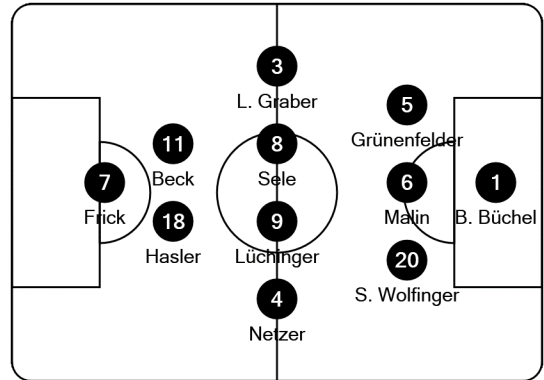

Coach: **Koldo Álvarez**

Referee: Nejc Kajtazovic (SVN)

Fourth official: Asmir Sagrković (SVN)

UEFA delegate: Milan Janković (BIH)

Liechtenstein

- 1 Benjamin Büchel (GK)
- 3*(*) Lukas Graber
- 4 Andrin Netzer
- 5 Rafael Grünenfelder
- 6 Andreas Malin
- 7*(*) Yanik Frick
- 8 Aron Sele
- 9 Simon Lüchinger
- 11*(*) Niklas Beck
- 18 Nicolas Hasler (C)
- 20 Sandro Wolfinger

- 12 Justin Ospelt (GK)
- 21 Lorenzo Lo Russo (GK)
- 2 Daniel Brändle
- 10 Noah Frick
- 13 Marco Wolfinger
- 14*(*) Livio Meier
- 15 Seyhan Yildiz
- 16 Fabio Wolfinger
- 19 Nicola Kollmann
- 22 Marco Marxer