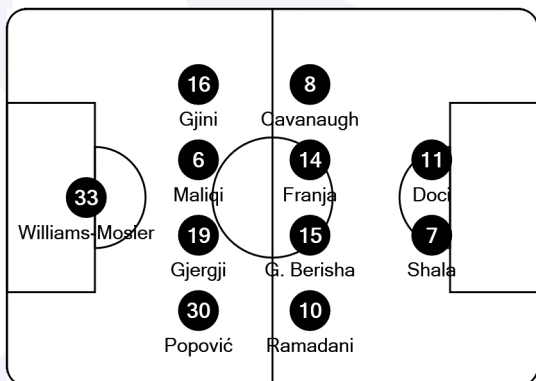

Tactical Line-ups

Group Stage - Thursday 8 December 2022

GROUP A - Loro Boriçi Stadium - Shkodër

KFF Vllaznia

- 33 Kaylin Conner Williams-Mosier (GK)
- 6 Sara Maliqi
- 7 Jehona Shala
- 8 Meghan Cavanaugh
- 10 Rrezona Ramadani
- 11 Megi Doci
- 14 Ezmiralda Franja (C)
- 15 Gresa Berisha
- 16 Lucie Gjini
- 19 Matilda Gjergji
- 30 Aleksandra Popović

- 1 Ardiola Raxhimi (GK)
- 12 Viona Rexhepi (GK)
- 2 Suzane Vuksani
- 3 Arbenita Curraj
- 4 Mckenna Davidson
- 13 Arlinda Piranaj
- 17 Esi Lufo
- 18 Klaudia Borci
- 21 Arlinda Kodra
- 24 Maja Šaranović
- 25 Marinella Panayiotou
- 31 Maria Bashka