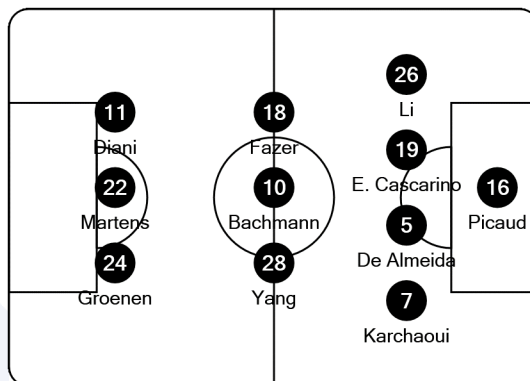

Tactical Line-ups

Group Stage - Thursday 8 December 2022

GROUP A - Loro Boriçi Stadium - Shkodër

KFF Vllaznia

- 33 Kaylin Conner Williams-Mosier (GK)
- 6 Sara Maliqi
- 7 Jehona Shala
- 8 Meghan Cavanaugh
- 10 Rrezona Ramadani
- 11 Megi Doci
- 14 Ezmiralda Franja (C)
- 15 Gresa Berisha
- 16 Lucie Gjini
- 19 Matilda Gjergji
- 30 Aleksandra Popović

- 1 Lydia Williams (GK)
- 2 Benedicte Simon
- 6 Oriane Jean-François
- 17 Berglind Thorvaldsdóttir
- 21 Sandy Baltimore
- 23 Marina Georgieva
- 25 Magnaba Folquet
- 35 Soufiya Ngueleu
- 36 Manssita Traore